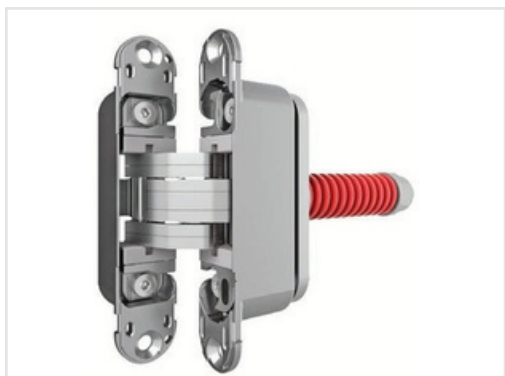

МАГНИТНЫЙ ЗАМОК VONAITI

Цена: 4000₽

Может быть
установлен с
любой ручкой!

ЗАМОК AGB (МАТОВЫЙ ХРОМ – В КОМПЛЕКТЕ ПО УМОЛЧАНИЮ)

Цвета: Бронза/Золото/Белый/Чёрный – 2500₽

ЭЛЕКТРОМЕХАНИЧЕСКИЙ ЗАМОК СОЛЕНОДИДНЫЙ AT-EL800