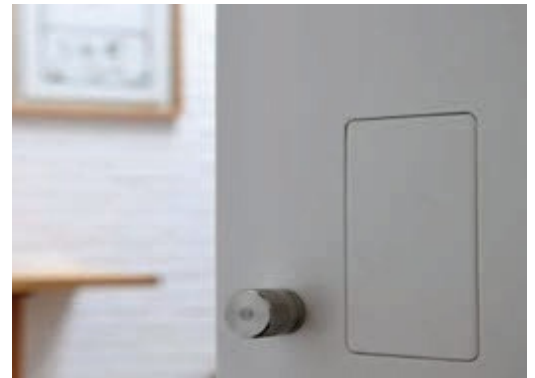

РУЧКА INVISIBLE

Внешнее открывание – 24 000₽

Внутреннее открывание – 24 000₽

С фиксатором – 27 000₽