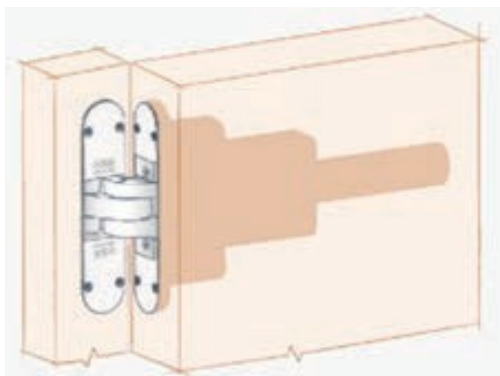

Цвет: белый, чёрный (Возможна покраска по Ral, стоимость уточняйте у менеджера)

СКРЫТЫЙ ДОВОДЧИК DOORLOCK

С врезкой в полотно – 29 000₽

Петля скрытая AGB Eclipse SELF с доводчиком

С врезкой в полотно – 20500₽