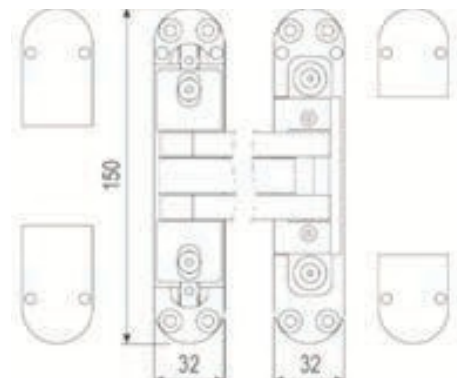

Петля скрытая AGB Eclipse SELF с доводчиком

С врезкой в полотно – 20500₽