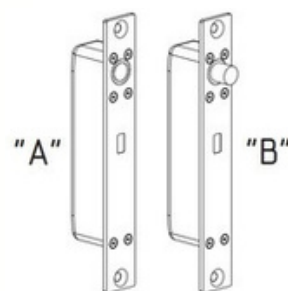

ЭЛЕКТРОМЕХАНИЧЕСКИЙ ЗАМОК СОЛЕНОДИДНЫЙ AT-EL800

Цена: 6000₽

Врезка: 6000₽