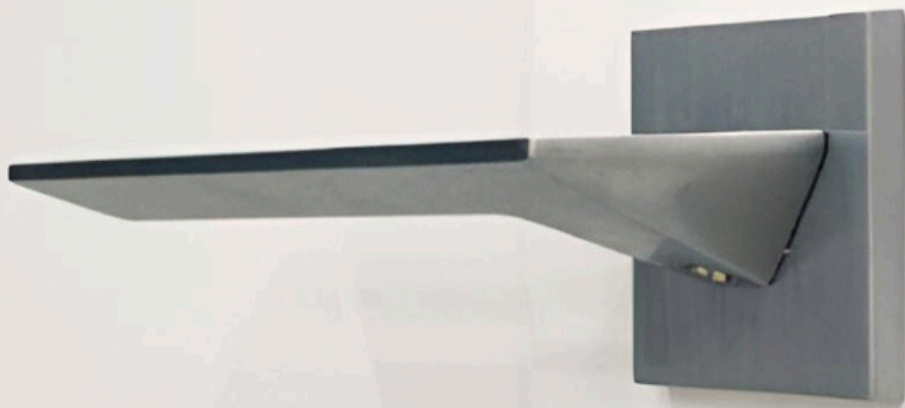

INVISIBLE
DOORS

Каталог фурнитур

www.invisible-doors.ru

8 (495) 106-44-84

СКРЫТЫЙ МАГНИТНЫЙ СТОПОР

Цвет: прозрачный - 5000₽

черный, белый, золото, хром, матовый хром - 5000₽

Монтаж стопора - от 1 000₽